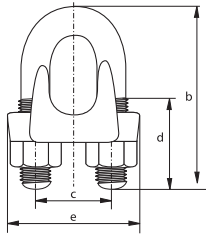

## Green Pin® wire rope clips generally to EN 13411-5 Type B

- **Material** : Bridge : drop forged high tensile steel SAE 1045  
U-bolt : SAE 1015
- **Standard** : EN 13411-5 Type B  
Formerly U.S. Federal Specification FF-C-450D
- **Finish** : Hot dipped galvanized  
U-bolt and/or nuts for diameter bow 5, 6, 8 and 10 are electro galvanized
- **Certification** : 2.1

diameter wire rope	diameter	length bow	width inside	length thread	length base	thickness base	height base	weight per 100 pcs
mm	a mm	b mm	c mm	d mm	e mm	f mm	g mm	kg
4	5	24	12	11	24	21	10	2
5	6	31	15	13	29	24	13	4
7	8	34	19	13	37	30	18	8
8	10	45	22	19	43	33	19	13
10	11	49	26	19	49	42	25	19
11	12	60	30	25	58	46	26	33
13	13	61	30	25	58	48	31	34
15	14	72	33	32	63	52	31	45
16	14	74	33	32	64	54	36	45
20	16	86	38	37	72	57	38	68
22	19	98	45	41	80	62	40	108
26	19	108	48	46	88	67	47	113
30	19	117	51	51	91	73	48	140
34	22	130	59	54	105	79	56	207
36	22	140	60	59	108	79	58	234
40	22	147	66	60	112	85	64	254
42	25	161	70	67	121	92	67	329
46	29	174	78	70	134	97	76	441
52	32	195	86	78	150	113	85	603
58	32	213	98	81	162	116	100	707
65	32	227	105	87	168	119	113	806
72	32	243	112	91	174	127	124	1015
78	38	271	121	98	194	135	136	1472