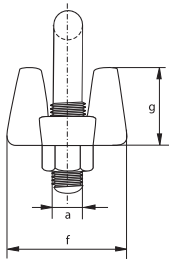

## Green Pin® wire rope clips generally to EN 13411-5 Type B

- **Material** : Bridge : drop forged high tensile steel SAE 1045  
U-bolt : SAE 1015
- **Standard** : EN 13411-5 Type B  
Formerly U.S. Federal Specification FF-C-450D
- **Finish** : Hot dipped galvanized  
U-bolt and/or nuts for diameter bow 5, 6, 8 and 10 are electro galvanized
- **Certification** : 2.1

diameter wire rope	diameter	length bow	width inside	length thread	length base	thickness base	height base	weight per 100 pcs
mm	a mm	b mm	c mm	d mm	e mm	f mm	g mm	kg
4	5	24	12	11	24	21	10	2
5	6	31	15	13	29	24	13	4
7	8	34	19	13	37	30	18	8
8	10	45	22	19	43	33	19	13
10	11	49	26	19	49	42	25	19
11	12	60	30	25	58	46	26	33
13	13	61	30	25	58	48	31	34
15	14	72	33	32	63	52	31	45
16	14	74	33	32	64	54	36	45
20	16	86	38	37	72	57	38	68
22	19	98	45	41	80	62	40	108
26	19	108	48	46	88	67	47	113
30	19	117	51	51	91	73	48	140
34	22	130	59	54	105	79	56	207
36	22	140	60	59	108	79	58	234
40	22	147	66	60	112	85	64	254
42	25	161	70	67	121	92	67	329
46	29	174	78	70	134	97	76	441
52	32	195	86	78	150	113	85	603
58	32	213	98	81	162	116	100	707
65	32	227	105	87	168	119	113	806
72	32	243	112	91	174	127	124	1015
78	38	271	121	98	194	135	136	1472